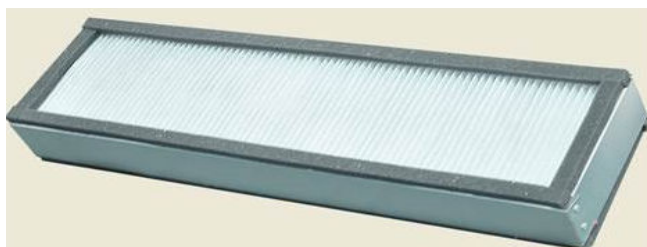

RELANÇAMENTO DE PRODUTO

PA11699

FILTRO DE CABINE

Código B	B49723
Referência FRAM	PA11699
Código de Barras	7891455497230
Classificação Fiscal	84213990
Origem	Nacional
Estoque no lançamento	120 peças*

*em pedido

Dimensões (mm)	
Comprimento	520,0
Largura	140,0
Altura	50,0

Principais aplicações				
Montadora	Modelo	Motor	Ano	Frota
JACTO	Uniport 3030 (Canavieiro)	Cummins	Vários	1000

Correspondências	
JACTO	190701

Embalagem	
Multiplo	6
Unidade na embalagem	1
Peso Bruto (kg)	1,500
Peso Líquido (kg)	1,200