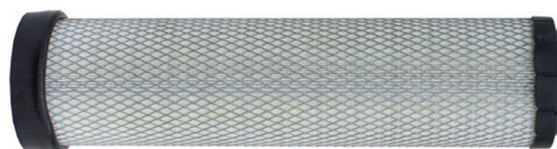

## CA11581SY

## FILTRO DO AR SECUNDÁRIO

Código B	B57282
Código Fram	CA11581SY
Código de Barras	7891455572821
Classificação Fiscal	84219999
Origem	Importado
Estoque no Lançamento	300

Dimensões (mm)	
Diâmetro externo	134,50
Altura	449,00
Diâmetro interno	94,00