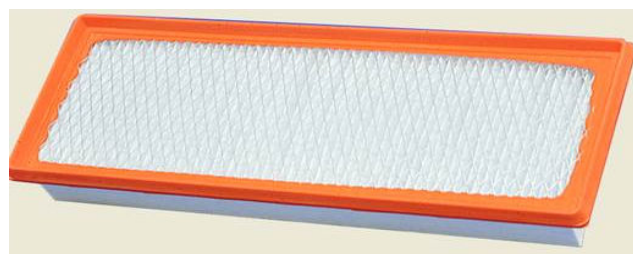

RELANÇAMENTO DE PRODUTO

PA11701

FILTRO DE CABINE

Código B	B49727
Referência FRAM	PA11701
Código de Barras	7891455497278
Classificação Fiscal	84213990
Origem	Nacional
Estoque no lançamento	120 peças*

*em pedido

Dimensões (mm)	
Comprimento	410,0
Largura	155,0
Altura	60,0

Principais aplicações				
Montadora	Modelo	Motor	Ano	Frota
CASE	A8000 Colheitadeiras de Cana	Vários	Vários	3000
CASE	A8800 Colheitadeiras de Cana	Vários	Vários	

Correspondências	
CASE	87677454
DONALDSON	P750017
MAHLE	LA884
TECFIL	ACP216

Embalagem	
Multiplo	6
Unidade na embalagem	1
Peso Bruto (kg)	0,520
Peso Líquido (kg)	0,270

Para aplicações completas* consultar o Catálogo Online