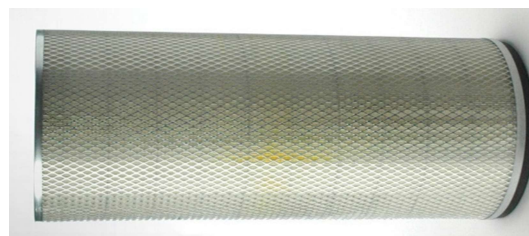

## FILTRO DO AR SECUNDÁRIO

Código B	B57495
Código Fram	CA2595SY
Código de Barras	7891455574955
Classificação Fiscal	84219999
Origem	Nacional
Estoque no Lançamento	100

IMAGEM ILUSTRATIVA

Dimensões (mm)	
Diâmetro externo	260,00
Altura	559,00
Diâmetro interno	231,50