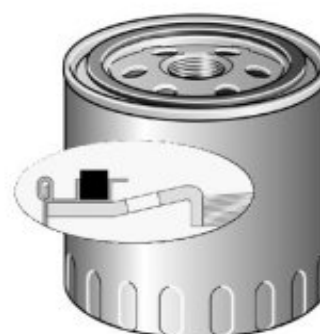

## PH8944

FILTRO DO ÓLEO

Código B	B56234
Referência FRAM	PH8944
Código de Barras	7797954010997
Classificação Fiscal	84212300
Origem	Importado
Estoque no lançamento	200 peças

Dimensões (mm)	
Diâmetro externo	110,0
Rosca	M30 x 2,0
Altura	229,0